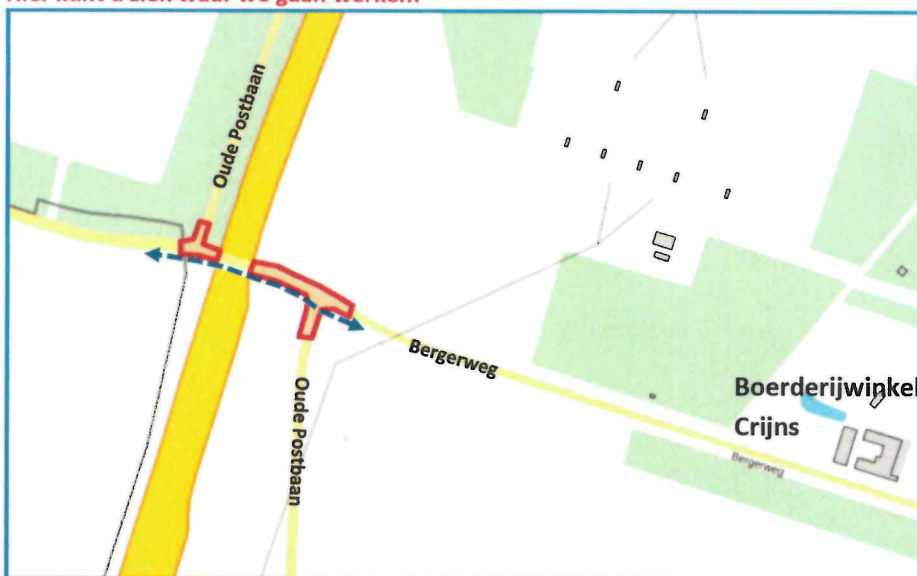

AANKONDIGING WERKZAAMHEDEN

Oude Postbaan, Geleen

Geachte bewoners en belanghebbenden,

In opdracht van de gemeente Sittard-Geleen voeren wij op diverse locaties werkzaamheden uit in het kader van het project "Groot Onderhoud Wegen 2019". In deze brief informeren wij u over de werkzaamheden aan de Oude Postbaan.

Werkzaamheden Oude Postbaan

Op maandag 1 juli starten wij met werkzaamheden aan de Oude Postbaan en wordt dit gedeelte van de weg afgesloten voor alle verkeer. De werkzaamheden gaan tot zaterdag 6 juli duren. De planning is onder voorbehoud van onvoorziene omstandigheden en gebaseerd op gunstige weersomstandigheden.

Hier kunt u zien waar we gaan werken:

Wat gaan we doen?

De kruisingen van de Oude Postbaan met de Bergerweg zijn in zeer slechte toestand. Daarom wordt de asfalt van deze kruisingen vervangen en worden de randen van de weg en de bermen hersteld.

Bereikbaarheid tijdens de werkzaamheden

Gedurende de werkzaamheden zijn de beide kruisingen niet per auto bereikbaar. Aan het fietspad langs de Bergerweg voeren wij geen werkzaamheden uit. Te voet en met de fiets kan de Bergerweg dus wel gevolgd worden (zie blauwe pijl).

Boerderijwinkel Crijns houden wij vanaf Einighausen bereikbaar.

Buslijn 39

Doordat de Bergerweg ter hoogte van de Oude Postbaan afgesloten is, kan buslijn 39 de haltes aan de Bergerweg – tussen Einighausen en Berg – niet aandoen.

We doen altijd ons best om de overlast tot een minimum te beperken. Maar tijdens de werkzaamheden kunt u wat overlast ondervinden van de omleiding. Wij vragen om uw begrip in deze.

Nadere info

We vertrouwen erop u met deze brief voldoende geïnformeerd te hebben. Heeft u toch nog vragen of heeft u meer informatie nodig? Neem dan contact op met Gebr. Kurvers Wegenbouw – omgevingsmanager Maarten Beks via ☎ 06-5264 0722 of via e-mail: ipbb.beks@outlook.com

Met vriendelijke groeten,
Het uitvoeringsteam

GEBRS. KURVERS BV
WEGENBOUW / RECYLING / TRANSPORT